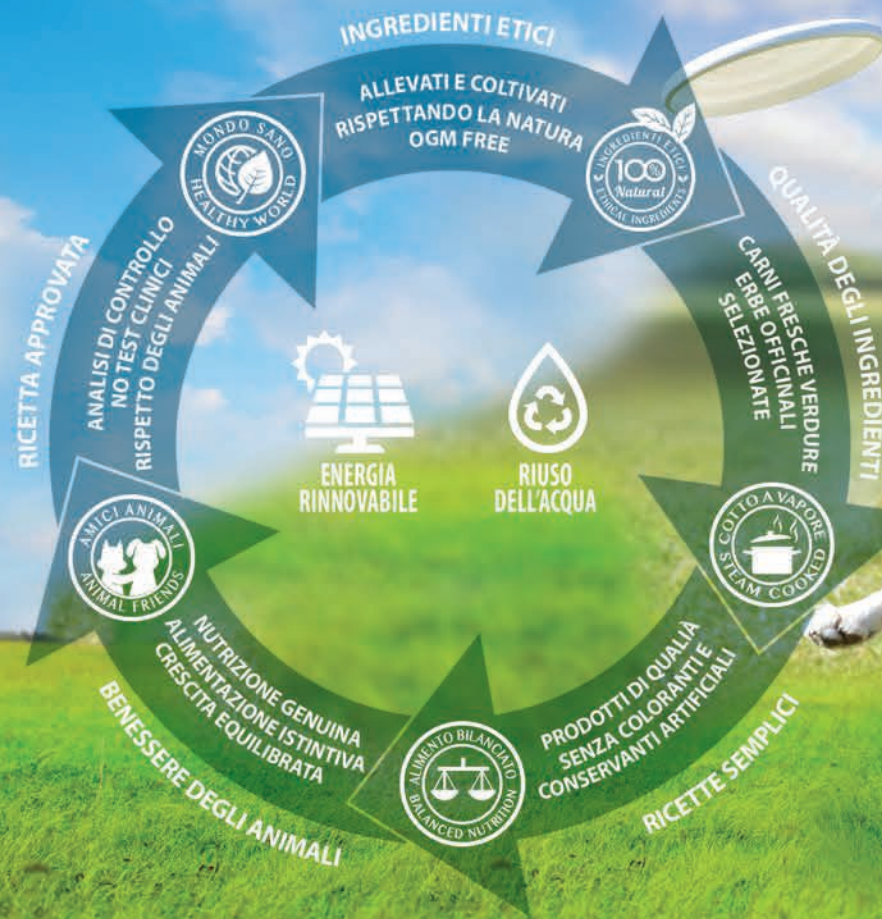

### HOLISTIC PHILOSOPHY

La linea **Vivere** è stata sviluppata utilizzando l'antico metodo del nutrirsi con ingredienti funzionali per dare un contributo al benessere dell'organismo: **erbe officinali** che, grazie alle loro essenze e principi attivi, intervengono aiutando gli organi specifici a funzionare meglio. **Omega-3**, come aiuto per il benessere della cute, un manto lucente e per l'apparato circolatorio. **Frutta**, ricca di vitamine e sali minerali, come fonte di antiossidanti naturali che contrastano l'invecchiamento dei tessuti. **Prebiotici**, che favoriscono l'equilibrio della flora intestinale. Le ricette **Vivere** sono realizzate **No Gluten ingredients** ed escludono tutti quegli ingredienti a rischio **OGM**.

EQUILIBRIUM MEAL  
**Vivere**

## *Vivere in armonia tra natura e nutrizione*

I nostri amici a quattro zampe non hanno solo bisogno di nutrimento, ma necessitano di essere coccolati, giocare, correre insieme a noi all'aria aperta e stare al nostro fianco in un mondo sano nel rispetto della natura. Un equilibrio importante che va mantenuto per tutelare ogni essere vivente del pianeta: proprio per questo un'alimentazione sostenibile è il primo passo per contribuire a

*rispettare l'ambiente.*