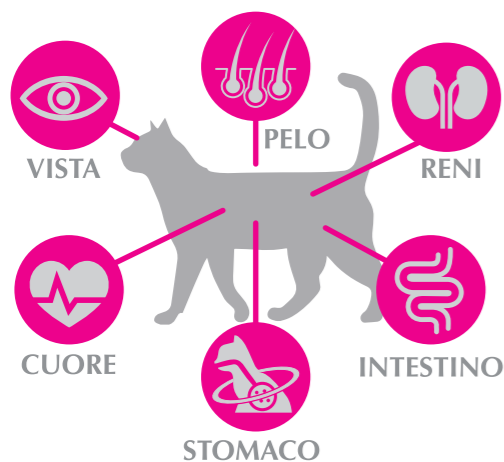

Crockex

by Mister Pet

Naturals

HOLISTIC PHILOSOPHY
NUTRITIONALLY APPROPRIATE FOR CATS

**100% NATURAL
PET FOOD**

La nuova linea di alimenti secchi per gatti

CARNI FRESCHE

- Elevate fonti proteiche provenienti da carni fresche;

RISO FACILE DIGESTIONE

- Riso, privo di glutine, risulta più digeribile;

FIBRE E PREBIOTICI

- Bilanciato contenuto di Minerali, provenienti da frutta e vegetali;

MIRTILLO ROSSO E YUCCA

- Acidi grassi polinsaturi "essenziali" $\Omega 3$ e $\Omega 6$ per pelle e manto;